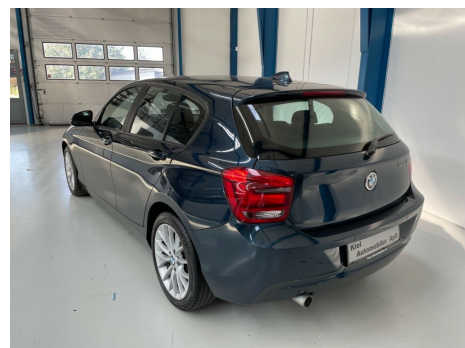

## BMW 120d · 2,0 · aut.

**Pris: 174.000,-**

Type:	Personvogn
Modelår:	2014
1. indreg:	07/2014
Kilometer:	112.000 km.
Brændstof:	Diesel
Farve:	
Antal døre:	5

Lån hos os uden udbetaling - Udbetaling 0 kroner - Månedlig betaling 2.436- kroner - Løbetid 96 måneder Information om bilen - Alle service overholdt - Leveres ny synet - kosmetisk klargjort - Leveres ny serviceret Flot BMW 120d i farven Midnight Blue Udstyr - Automatgear - Navigation - Multifunktionsrat - 2 zone klima - Fartpilot - Nøglefri start - Auto. nedbl. bakspejl - Sædevarme - El-spejle m/varme - Parkeringssensor (bag) - Bluetooth - Armlæn - isofix - Læderrat Kære bilkøber - vi håber billeder og beskrivelse af bilen · har vagt din interesse. Du har sikkert mange spørgsmål - hvad kan du få for din gamle bil - hvad koster bilen i månedlig ydelse - hvad med forsikring · ejerafgift · serviceomkostninger · - hvad koster ekstraudstyr som anhængertræk · vinterhjul og undervognsbehandling. Alle vores biler er så vidt muligt nysynet og professionel kosmetisk klargjorte · så du kan få bilen med omgående og ikke skal vente på levering. Men giv et kald · så sørger vi for at bil og personale er hjemme · og at der er kaffe på kanden. Husk · at vi altid tager din brugte bil i bytte · uanset stand årgang eller kilometer.. Hos Kiel Automobiler er vi af SKAT autoriseret som motorkontor og har plader på lager · så du kan få din nye bil med hjem omgående. Husk venligst altid at ringe inden du kører hjemmefra · så du ikke kører forgæves · hvis vi skulle være ude af huset. Vi svarer altid på Tlf.: 26 27 27 60 \*Forbehold for indtastnings og beregningsfejl. · aut.gear/tiptronic · 17" alufælge · 2 zone klima · fartpilot · auto. nedbl. bakspejl · sædevarme · højdejust. forsæder · el-spejle · multifunktionsrat · navigation · bluetooth · parkeringssensor (bag)