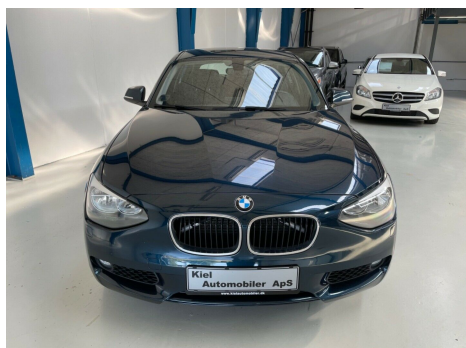

BMW 120d · 2,0 · aut.

Pris: 174.000,-

Type:	Personvogn
Modelår:	2014
1. indreg:	07/2014
Kilometer:	112.000 km.
Brændstof:	Diesel
Farve:	
Antal døre:	5

Lån hos os uden udbetaling - Udbetaling 0 kroner - Månedlig betaling 2.436- kroner - Løbetid 96 måneder Information om bilen - Alle service overholdt - Leveres ny synet - kosmetisk klargjort - Leveres ny serviceret Flot BMW 120d i farven Midnight Blue Udstyr - Automatgear - Navigation - Multifunktionsrat - 2 zone klima - Fartpilot - Nøglefri start - Auto. nedbl. bakspejl - Sædevarme - El-spejle m/varme - Parkeringssensor (bag) - Bluetooth - Armlæn - isofix - Læderrat Kære bilkøber - vi håber billeder og beskrivelse af bilen · har vagt din interesse. Du har sikkert mange spørgsmål - hvad kan du få for din gamle bil - hvad koster bilen i månedlig ydelse - hvad med forsikring · ejerafgift · serviceomkostninger · - hvad koster ekstraudstyr som anhængertræk · vinterhjul og undervognsbehandling. Alle vores biler er så vidt muligt nysynet og professionel kosmetisk klargjorte · så du kan få bilen med omgående og ikke skal vente på levering. Men giv et kald · så sørger vi for at bil og personale er hjemme · og at der er kaffe på kanden. Husk · at vi altid tager din brugte bil i bytte · uanset stand årgang eller kilometer.. Hos Kiel Automobiler er vi af SKAT autoriseret som motorkontor og har plader på lager · så du kan få din nye bil med hjem omgående. Husk venligst altid at ringe inden du kører hjemmefra · så du ikke kører forgæves · hvis vi skulle være ude af huset. Vi svarer altid på Tlf.: 26 27 27 60 *Forbehold for indtastnings og beregningsfejl. · aut.gear/tiptronic · 17" alufælge · 2 zone klima · fartpilot · auto. nedbl. bakspejl · sædevarme · højdejust. forsæder · el-spejle · multifunktionsrat · navigation · bluetooth · parkeringssensor (bag)