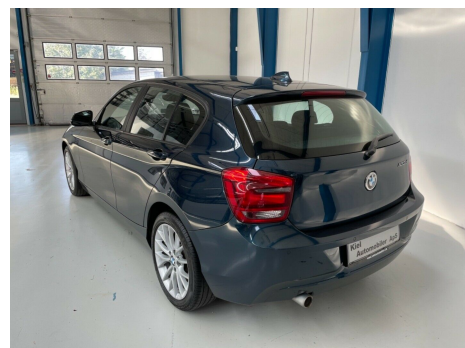

BMW 120d · 2,0 · aut.

Pris: 174.000,-

Type:	Personvogn
Modelår:	2014
1. indreg:	07/2014
Kilometer:	112.000 km.
Brændstof:	Diesel
Farve:	
Antal døre:	5

Lån hos os uden udbetaling - Udbetaling 0 kroner - Månedlig betaling 2.436- kroner - Løbetid 96 måneder Information om bilen - Alle service overholdt - Leveres ny synet - kosmetisk klargjort - Leveres ny serviceret Flot BMW 120d i farven Midnight Blue Udstyr - Automatgear - Navigation - Multifunktionsrat - 2 zone klima - Fartpilot - Nøglefri start - Auto. nedbl. bakspejl - Sædevarme - El-spejle m/varme - Parkeringssensor (bag) - Bluetooth - Armlæn - isofix - Læderrat Kære bilkøber - vi håber billeder og beskrivelse af bilen · har vagt din interesse. Du har sikkert mange spørgsmål - hvad kan du få for din gamle bil - hvad koster bilen i månedlig ydelse - hvad med forsikring · ejerafgift · serviceomkostninger · - hvad koster ekstraudstyr som anhængertræk · vinterhjul og undervognsbehandling. Alle vores biler er så vidt muligt nysynet og professionel kosmetisk klargjorte · så du kan få bilen med omgående og ikke skal vente på levering. Men giv et kald · så sørger vi for at bil og personale er hjemme · og at der er kaffe på kanden. Husk · at vi altid tager din brugte bil i bytte · uanset stand årgang eller kilometer.. Hos Kiel Automobiler er vi af SKAT autoriseret som motorkontor og har plader på lager · så du kan få din nye bil med hjem omgående. Husk venligst altid at ringe inden du kører hjemmefra · så du ikke kører forgæves · hvis vi skulle være ude af huset. Vi svarer altid på Tlf.: 26 27 27 60 *Forbehold for indtastnings og beregningsfejl. · aut.gear/tiptronic · 17" alufælge · 2 zone klima · fartpilot · auto. nedbl. bakspejl · sædevarme · højdejust. forsæder · el-spejle · multifunktionsrat · navigation · bluetooth · parkeringssensor (bag)