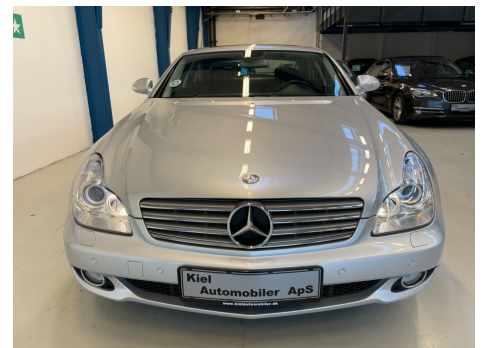

## Mercedes CLS350 · 3,5 · aut.

**Pris: 179.000,-**

Type:	Personvogn
Modelår:	2005
1. indreg:	12/2004
Kilometer:	137.000 km.
Brændstof:	Benzin
Farve:	Sølvmetal
Antal døre:	4

Lån hos os uden udbetaling - Udbetaling 0 kroner - Månedlig betaling 2.499 · - kroner - Løbetid 96 måneder Information om bilen - Alle service overholdt - Leveres ny synet - kosmetisk klargjort - Leveres ny serviceret Kort om bilen: samme ejer af bilen siden 2006 som har passet den og kun med service ved Mercedes-Benz sidst ved 132.000 kilometer Nummerplade: YE52896 - Automatgear - Navigation - Soltag - Xenonlys - Parkeringssensor (for) - Parkeringssensor (bag) - El sæder - klima - Bluetooth - Auto. nedbl. bakspejl - Fartpilot - Sædevarme Kære bilkøber - vi håber billeder og beskrivelse af bilen · har vagt din interesse. Du har sikkert mange spørgsmål - hvad kan du få for din gamle bil - hvad koster bilen i månedlig ydelse - hvad med forsikring · ejerafgift · serviceomkostninger · - hvad koster ekstraudstyr som anhængertræk · vinterhjul og undervognsbehandling. Alle vores biler er så vidt muligt nysynet og professionel kosmetisk klargjorte · så du kan få bilen med omgående og ikke skal vente på levering. Giv et kald · så sørger vi for at bil og personale er hjemme · og at der er kaffe på kanden. Husk · at vi altid tager din brugte bil i bytte · uanset stand årgang eller kilometer.. Hos Kiel Automobiler er vi af SKAT autoriseret som motorkontor og har plader på lager · så du kan få din nye bil med hjem omgående. Husk venligst altid at ringe inden du kører hjemmefra · så du ikke kører forgæves · hvis vi skulle være ude af huset. Vi svarer altid på Tlf: 26 27 27 60 \*Forbehold for indtastnings og beregningsfejl.