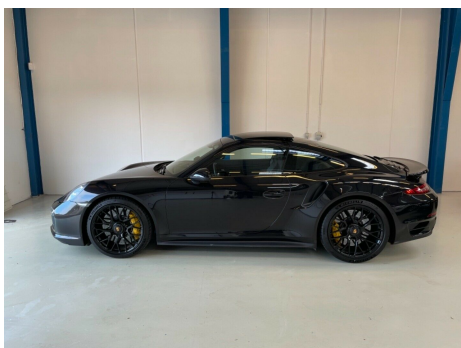

Porsche 911 Turbo S · 3,8 · Coupé PDK

Pris: 679.000 uden afgift

| | |
|-------------|------------|
| Type: | Personvogn |
| Modelår: | 2014 |
| 1. indreg: | 04/2014 |
| Kilometer: | 75.000 km. |
| Brændstof: | Benzin |
| Farve: | |
| Antal døre: | 2 |

12 MÅNEDERS ERHVERVSLEASING Månedlig ydelse: kr. - ekskl. moms Engangsydelse: kr. - ekskl. moms Restværdi: kr. - ekskl. moms · ekskl. afgift Købspris: kr. 679.000 - ekskl. moms · ekskl. afgift 12 MÅNEDERS PRIVAT LEASING Månedlig ydelse: kr. - inkl. moms Engangsydelse: kr. - inkl. moms Restværdi: kr. - ekskl. moms · ekskl. afgift Købspris: kr. 679.000 - ekskl. moms · ekskl. afgift Ring for fremvisning af denne bil Udstyr - Trådløs Appel carplay - Espresso naturlæder interiør - komplet læder med udvidet læderinteriør - Carbon interiørlister - Alcantara loftindtræk - 18-vejs adaptive sportssæder m. varme og memory - Porsche våbenskjold i nakkestøtter - Model logo på Armlæn - Sportdesign rat - El.ratstamme - PCM (navigation) m. telefonmodul - vejskiltegenkendelse - 20" 911 Turbo S Centerlock alufælge med Nye Michelin Pilot Sport 4S - PDCC (Porsche Dynamic Chassis Control) - PTV Plus (Porsche Torque Vectoring Plus) - PCCB (Porsche Ceramic Composite Brake) - Bagakselstyring - Bi-Xenon - PDLS+ (Porsche Dynamic Light System Plus) - El.soltag - APS (park assist) for + bag - Bakkamera - El.spejle - Servotronic (Power Steering Plus) - Burmester High-End surround sound system - Homelink - Sport Chrono pakke - Regnsensor - Lys design pakke - Fartpilot - Dæktryks måler - PDK gearvælger i alu - Auto Nedblændende spejle Pris 679.000 - ex. afgift plus moms